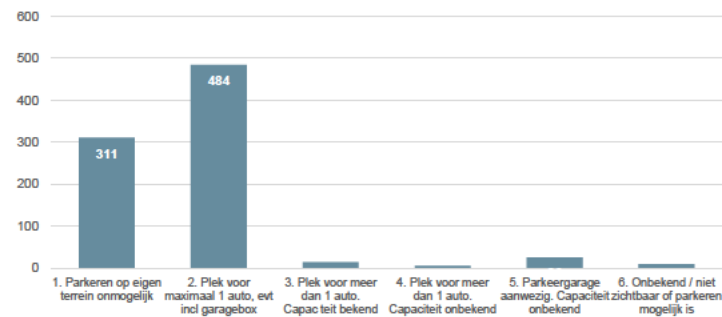

AANTAL OBJECTEN PER CATEGORIE EIGEN TERREIN